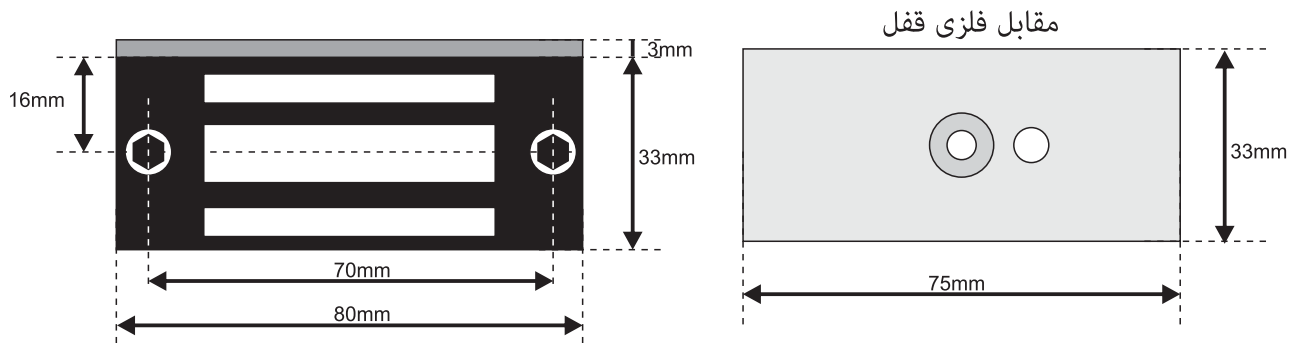

## راهنمای نصب Mini Magnet Lock

ابعاد :

**توجه :** پیچ مقابل فلزی قفل را هنگام نصب محکم نکنید و اجازه دهید واشر پلاستیکی حالت الاستیکی مناسبی را در زیر آن داشته باشد.

نصب :

نحوه ی نصب استاندارد

نمودار سیم کشی :