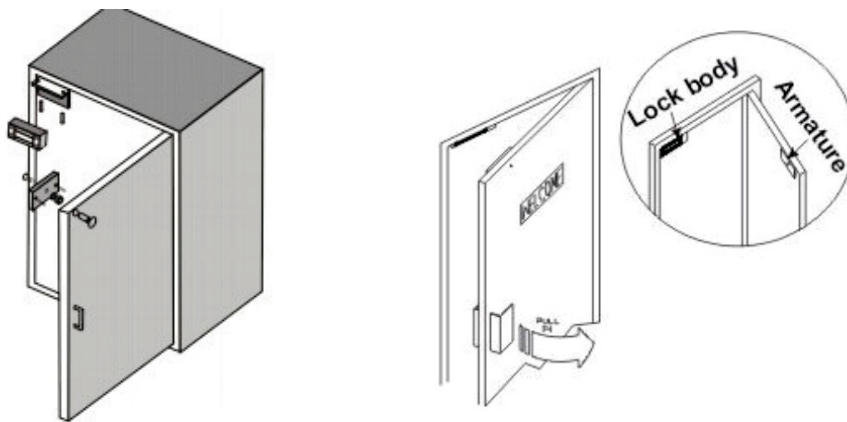

## راهنمای نصب Mini Magnet Lock

ابعاد :

**توجه :** پیچ مقابل فلزی قفل را هنگام نصب محکم نکنید و اجازه دهید واشر پلاستیکی حالت الاستیکی مناسبی را در زیر آن داشته باشد.

نصب :

نحوه ی نصب استاندارد

نمودار سیم کشی :